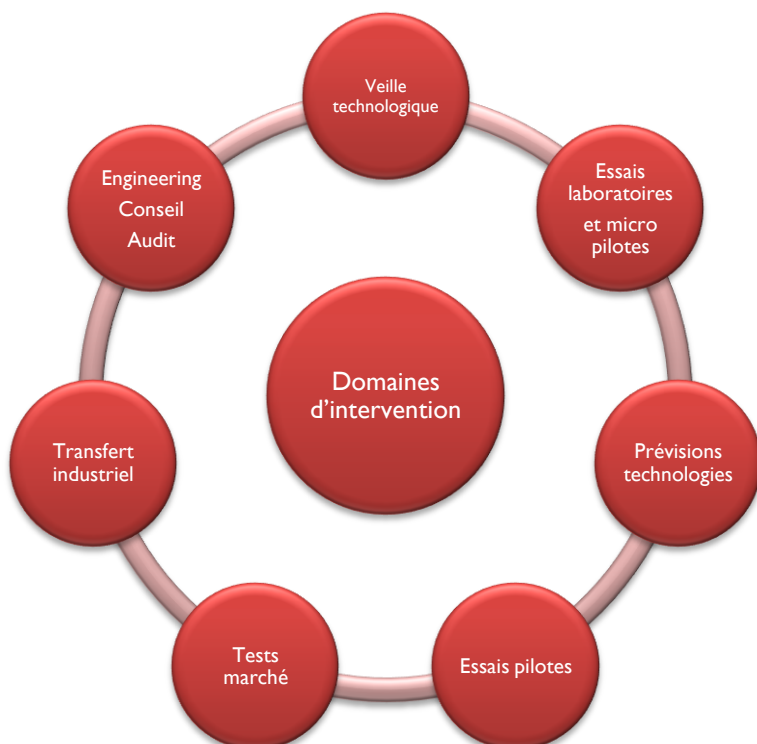

INNOVATION PRODUITS & PROCESS

ACTALIA Produits laitiers vous propose une expertise et des outils pour vous accompagner dans vos actions d'innovation et de développement de produits & process.

■ DOMAINES D'APPLICATIONS

- Développements de nouveaux produits à dominante laitière
- Études, transferts et mises en œuvre de nouveaux procédés de fabrication
- Amélioration de la qualité et de la régularité des produits ainsi que des itinéraires technologiques
- Valorisation des coproduits
- Éco-conception

■ DOMAINES D'INTERVENTION

■ PROFESSIONNELS CONCERNÉS

- Tous les transformateurs laitiers : groupe industriel, PME, TPE

■ SPÉCIFICITÉS ACTALIA Produits laitiers

- **Expérience « terrain »** et spécialisations par type de technologie fromagère (*pâtes molles, PPC, PPNC, lactiques, persillés, yaourts, ...*)
- **Ressourcement continu** via les retombées des travaux de recherche collaborative réalisés en partenariat avec les acteurs de la recherche académique
- **Bases d'informations analytiques** (*physico-chimiques et microbiologiques, qualités sensorielles et aptitudes fonctionnelles*)
- **Veilles scientifiques et techniques**
- **Implication dans les réseaux d'excellence nationaux** : *Unités Mixtes Technologiques (UMT), Réseaux Mixtes Technologiques (RMT), Réseau des ENIL, Pôles de compétitivité, Plateforme Technologique d'Innovation (PTI),...*