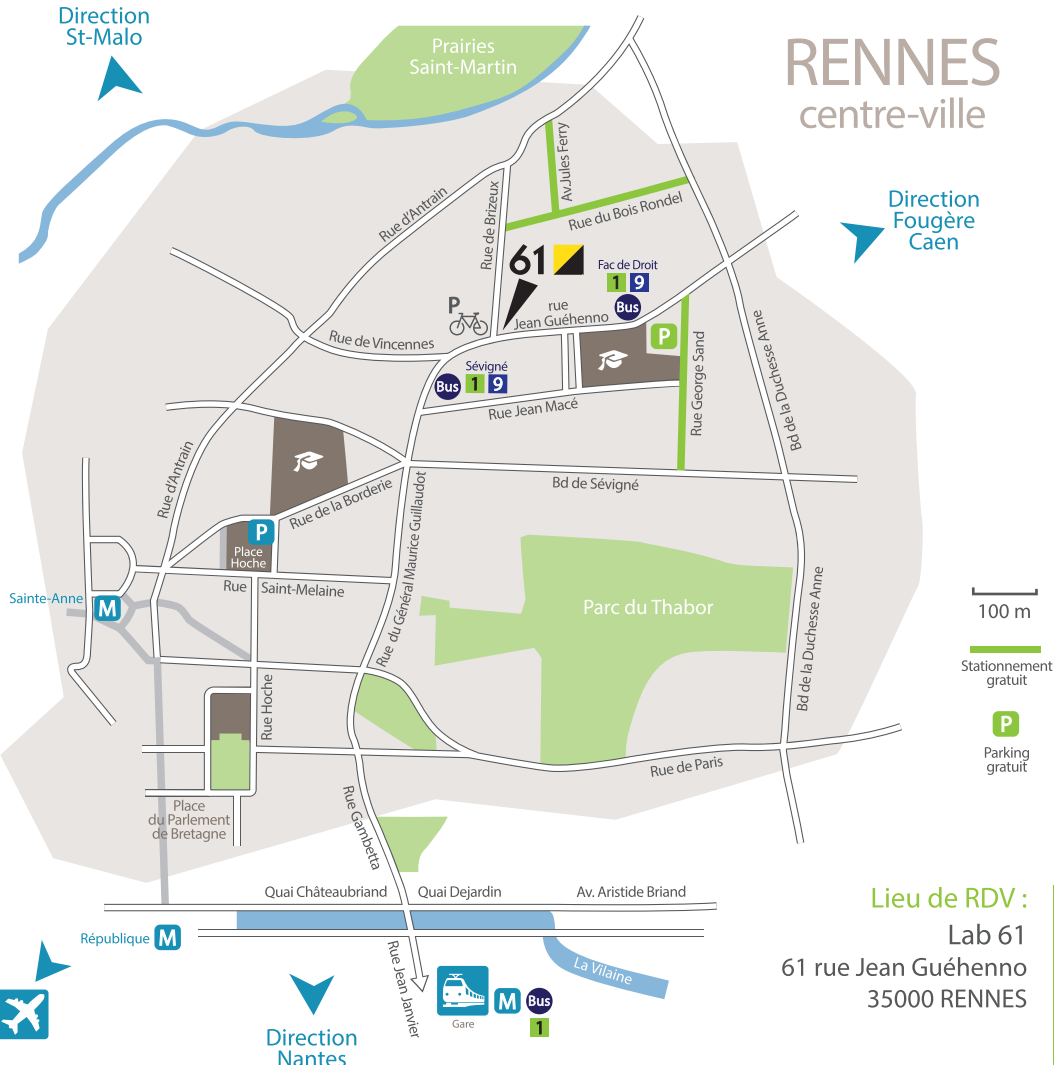

RENNES

centre-ville

Lieu de RDV :
Lab 61
61 rue Jean Guéhenno
35000 RENNES